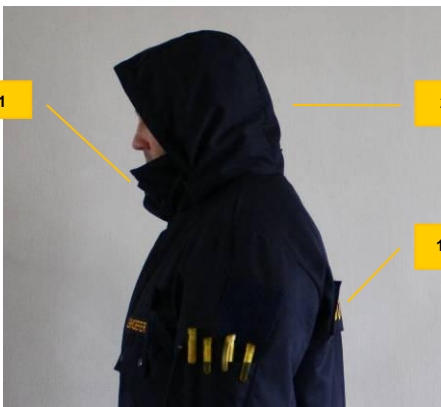

EOD / IEDD - Einsatzparka cX – EP 2010

Einsatz- und Arbeitsparka - speziell entwickelt für USBV-Entschärfer, Kampfmittelbeseitiger und alle, die mit Munition oder anderen gefährlichen Stoffen umgehen.

Eigenschaften

- Außenmaterial aus NOMEX® Delta-C, Schutz gegen Hitze und Flammen gemäß EN 533;
- Antistatisch gem. EN 1149 durch spezielle Faser im Oberstoff, daher geeignet zum Umgang mit elektrischen Zündmitteln, Kartuschen etc.;

Beschreibung:

- 1 Stehkragen mit eingearbeiteter Kapuze;
- 2 Kapuze mit Kordelzug zur Weitenregulierung;
- 3 Frontreißverschluss mit Abdeckung (Druckknöpfe), in beide Richtungen zu Öffnen;
- 4 Taille mit Kordelzug (innen) und Schnellverschlüssen für perfekten Sitz in jeder Position;
- 5 Ärmelenden mit Klettverschluss zur Weitenregulierung;
- 6 Brusttaschen mit Patten rechts und links (Druckknöpfe);
- 7 Oberarmtasche, links (Reißverschluss) mit 3 Kugelschreiberfächern;
- 8 Aufgesetzte Fronttaschen rechts und links, mit Patten (Druckknöpfe), dahinter Schlupftaschen;
- 9 Brusttasche, innen (Reißverschluss);
- 10 Kälteschutzfutter, gesteppt, herausnehmbar (Reißverschluss), mit Brusttasche, innen;
- 11 Großes Flauschstück für Klettschilder auf dem Rücken (42 cm x 8 cm);
- 12 Flauschstück für Namensband auf der linken Brust (15 cm x 2,5 cm);
- 13 Flauschstück für Wappen auf beiden Armen (7,5 cm x 9,5 cm);
- 14 Flauschstück für Wappen auf der Brust (rund, Durchmesser ca. 8,5 cm);
- 15 Kabel-/Mikrofon-/ Antennenhalter für Funkgerät

Obermaterial

Nomex® Delta C wurde entwickelt, um der Nachfrage nach Bekleidung mit hohem Tragekomfort aber gleich bleibender Schutzwirkung nachzukommen. Ein verringerter Faserdurchmesser reduziert die Steifheit des Gewebes und die Oberflächenrauheit. Die Feuchtigkeitsaufnahme wird verbessert. Besonders geeignet für Bekleidung, die direkt auf der Haut getragen wird.