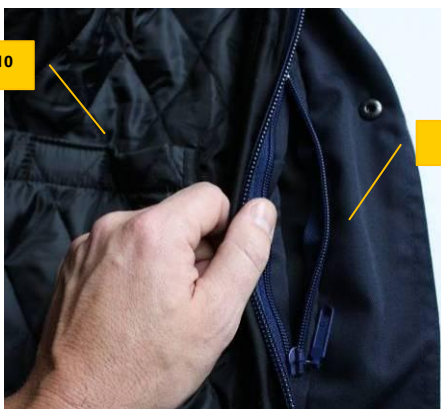

EOD / IEDD - Einsatzparka cX – EP 2010

Einsatz- und Arbeitsparka - speziell entwickelt für USBV-Entschärfer, Kampfmittelbeseitiger und alle, die mit Munition oder anderen gefährlichen Stoffen umgehen.

Eigenschaften

- Außenmaterial aus NOMEX® Delta-C, Schutz gegen Hitze und Flammen gemäß EN 533;
- Antistatisch gem. EN 1149 durch spezielle Faser im Oberstoff, daher geeignet zum Umgang mit elektrischen Zündmitteln, Kartuschen etc.;

Beschreibung:

- 1 Stehkragen mit eingearbeiteter Kapuze;
- 2 Kapuze mit Kordelzug zur Weitenregulierung;
- 3 Frontreißverschluss mit Abdeckung (Druckknöpfe), in beide Richtungen zu Öffnen;
- 4 Taille mit Kordelzug (innen) und Schnellverschlüssen für perfekten Sitz in jeder Position;
- 5 Ärmelenden mit Klettverschluss zur Weitenregulierung;
- 6 Brusttaschen mit Patten rechts und links (Druckknöpfe);
- 7 Oberarmtasche, links (Reißverschluss) mit 3 Kugelschreiberfächern;
- 8 Aufgesetzte Fronttaschen rechts und links, mit Patten (Druckknöpfe), dahinter Schlupftaschen;
- 9 Brusttasche, innen (Reißverschluss);
- 10 Kälteschutzfutter, gesteppt, herausnehmbar (Reißverschluss), mit Brusttasche, innen;
- 11 Großes Flauschstück für Klettschilder auf dem Rücken (42 cm x 8 cm);
- 12 Flauschstück für Namensband auf der linken Brust (15 cm x 2,5 cm);
- 13 Flauschstück für Wappen auf beiden Armen (7,5 cm x 9,5 cm);
- 14 Flauschstück für Wappen auf der Brust (rund, Durchmesser ca. 8,5 cm);
- 15 Kabel-/Mikrofon-/ Antennenhalter für Funkgerät

Obermaterial

Nomex® Delta C wurde entwickelt, um der Nachfrage nach Bekleidung mit hohem Tragekomfort aber gleich bleibender Schutzwirkung nachzukommen. Ein verringerter Faserdurchmesser reduziert die Steifheit des Gewebes und die Oberflächenrauheit. Die Feuchtigkeitsaufnahme wird verbessert. Besonders geeignet für Bekleidung, die direkt auf der Haut getragen wird.